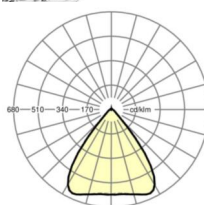

Механика

цвет корпуса	белый стандартный для электротехники RAL 9016
размеры (LxWxH/DxH)	1531mm x 55mm x 37mm
вес (нетто)	1.9kg
Вид монтажа	сборка трековых систем, световая структура

DEEP-LINK

<https://www.regiolux.de/ru/article/19432004050>

Ссылка	LED 9000lm 840
ηLB	100 %
Φ ↓/↑	98 % / 2 %
UGR поп./вдоль	19.6 / 19.8

размеры

L	1531 mm	Длина
B	55 mm	Ширина
H	37 mm	Высота
